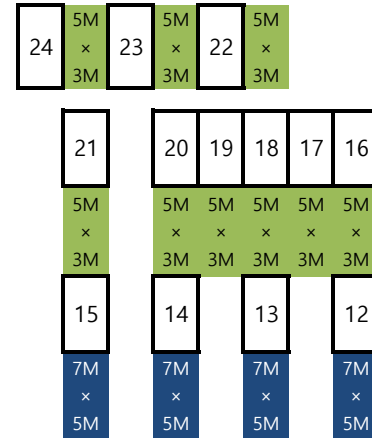

A구역(사이트옆 주차불가)

바 다

주차공간

주차공간

주차공간

주차공간

주차공간

입구

카라반존 700*500

B구역 (사이트옆 주차가능)

바 다